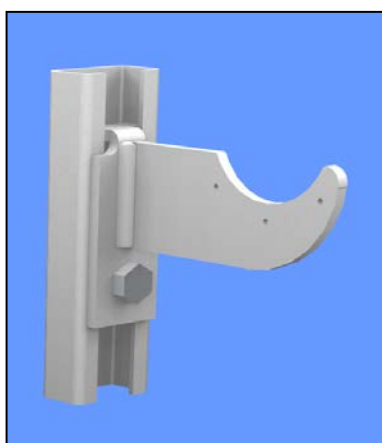

Art.190

Trägerschiene für Wandrohrträger bis $\varnothing 2\frac{1}{2}$ aus Ankerprofil Nr.6, Befestigungslöcher $\varnothing 10,5\text{mm}$ promatverzinkt	Länge <i>Longueur</i>	Bestell-Nr. <i>N° cde</i>
	200mm	190/02
	300mm	190/03
<i>Rail profilé de montage N° 6,</i>	400mm	190/04
<i>support de tuyau jusqu'à $\varnothing 2\frac{1}{2}$ "</i>	500mm	190/05
<i>Trous de fixation $\varnothing 10,5\text{mm}$</i>	600mm	190/06
<i>promatisée</i>	700mm	190/07
	800mm	190/08
Andere Länge auf Anfrage	900mm	190/09
<i>Autre longueur sur demande</i>	1000mm	190/10

Art.180

Rohrträger passend zu Art.190, Befestigung mi 6-Kt.Schraube und Gewindeplättli Art.460/M8, promatverzinkt	zu Rohr <i>p.tuyau</i>	Bestell Nr. <i>N° cde</i>
<i>Support de tuyau pour art. 190,</i>	$\frac{3}{8}$ "	180/17
<i>montage avec vis 6 pans et</i>	$\frac{1}{2}$ "	180/21
<i>plaque de fixation art. N° 460/M8,</i>	$\frac{3}{4}$ "	180/27
<i>promatisée</i>	1"	180/34
Andere Grösse auf Anfrage	$1\frac{1}{4}$ "	180/42
<i>Autre dimension sur demande</i>	$1\frac{1}{2}$ "	180/48
Bestellangaben : Wandabstand	2"	180/60
<i>Indication pour la commande :</i>	$2\frac{1}{2}$ "	180/76
	WA = Wand bis mitte Rohr	
	WA = Distance du mur - milieu du tuyau	

Art.185

Rohrträger wie Art.180, jedoch mit schalldämmenden Kunststoff- auflagen, promatverzinkt	zu Rohr <i>p.tuyau</i>	Bestell Nr. <i>N° cde</i>
	$\frac{3}{8}$ "	185/17
	$\frac{1}{2}$ "	185/21
<i>Support de tuyau, voir art. 180,</i>	$\frac{3}{4}$ "	185/27
<i>avec garniture insonorisante,</i>	1"	185/34
<i>promatisée</i>	$1\frac{1}{4}$ "	185/42
Andere Grösse auf Anfrage	$1\frac{1}{2}$ "	185/48
<i>Autre dimension sur demande</i>	2"	185/60
	$2\frac{1}{2}$ "	185/76
Bestellangaben : Wandabstand	WA = Wand bis mitte Rohr	
<i>Indication pour la commande :</i>	WA = Distance du mur - milieu du tuyau	