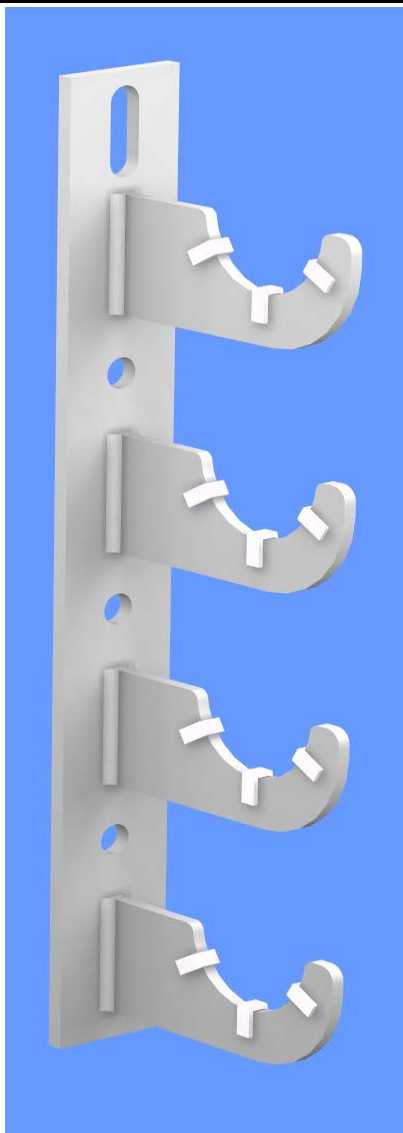

Art.201/spez.

Mehrfach-Rohrträger für Wandmontage mit schalldämmender Kunststoffauflage, aufgeschweisst auf Flachstahl 40/5

Bestell-Nr.
N° cde

201/spez.

Bestellangaben: Anzahl Rohrträger (2-fach bis 8-fach)
Rohr - Dimension ($\emptyset$ Rohr)
Wandabstand WA= (Wand bis mitte Rohr)
Rohrabstand X

Supports de tuyaux multiples à fixation murale avec garniture insonorisante

Indication de commande :

*Nombre de tuyaux et diamètre, ($\emptyset$)
dimension de l'axe WA = mur jusqu'au milieu du tuyau en mm
entre-axe X*