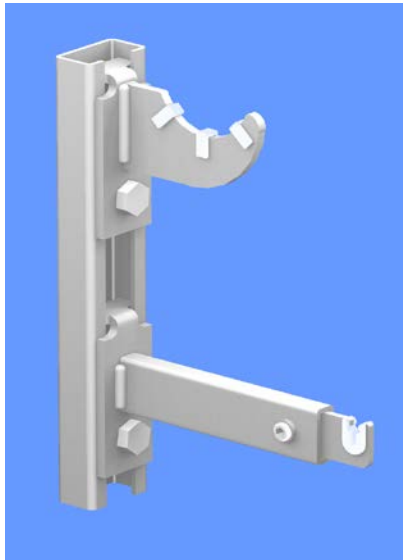

Für die Montage auf Trägerschienen fertigen wir ausser Rohrträger auch Konsolen für Heizwände, Konvektoren, Radiatoren, Kabelkanäle oder auch spezielle Befestigungselemente.

Pour le montage sur profilé, nous livrons aussi des supports pour tuyaux, pour parois chauffantes, pour convecteurs, pour radiateurs, pour toute fixation, selon vos besoins