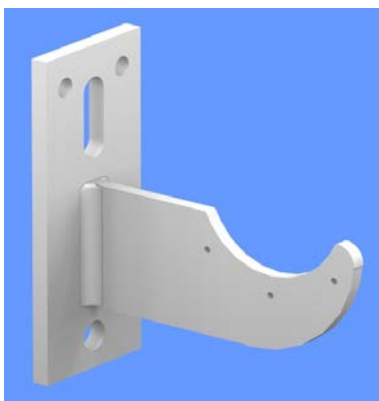

Art.200

Rohrträger für Wandmontage Grundplatte 100x40x5mm aufgeschweisst, promatverzinkt	zu Rohr <i>p. tuyau</i>	Bestell Nr. <i>N° cde</i>
	$\frac{3}{8}$"	200/17
	$\frac{1}{2}$"	200/21
<i>Support pour tuyau soudé sur plaque, montage mural, 100x40x5mm, promatisée</i>	$\frac{3}{4}$"	200/27
	1"	200/34
	$1\frac{1}{4}$"	200/42
	$1\frac{1}{2}$"	200/48
	2"	200/60
Bestellangaben :	$2\frac{1}{2}$"	200/76
<i>Indication pour la commande :</i>		

WA = Wand bis mitte Rohr in mm
WA = *Distance du mur - milieu du tuyau en mm*

Andere Grösse auf Anfrage
Autre dimension sur demande