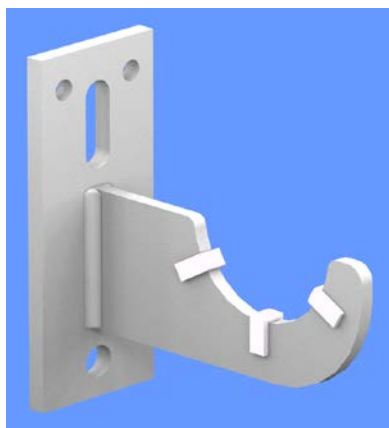

Art.201

Rohrträger für Wandmontage wie Art.200 jedoch mit schall- dämmender Kunststoffauflage	zu Rohr <i>p.tuyau</i>	Bestell Nr. <i>N° cde</i>
	$\frac{3}{8}$"	201/17
<i>Support pour tuyau, voir art.200 avec garniture insonorisante.</i>	$\frac{1}{2}$"	201/21
	$\frac{3}{4}$"	201/27
	1"	201/34
	$1\frac{1}{4}$"	201/42
	$1\frac{1}{2}$"	201/48
	2"	201/60
Bestellangaben :	$2\frac{1}{2}$"	201/76
<i>Indication pour la commande :</i>		

WA = Wand bis mitte Rohr in mm
WA = *Distance du mur - milieu du tuyau en mm*

Andere Grösse auf Anfrage
Autre dimension sur demande

KONSOLEN AG

Hauptstrasse 30

Telefon +41 61 935 20 20

CH-4417 ZIEFEN

Telefax +41 61 935 20 21