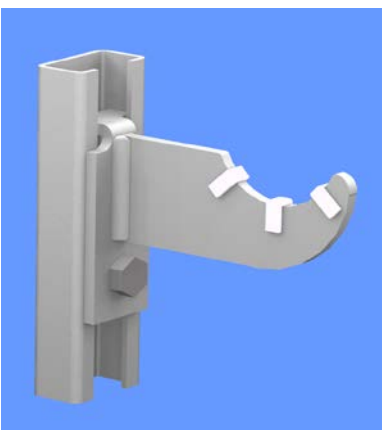

Art.190

Trägerschiene für Wandrohrträger bis $\varnothing 2\frac{1}{2}$ aus Ankerprofil Nr.6, Befestigungslöcher $\varnothing 10,5\text{mm}$ promatverzinkt	Länge <i>Longueur</i>	Bestell-Nr. <i>N° cde</i>
	200mm	190/02
	300mm	190/03
<i>Rail profilé de montage N° 6,</i>	400mm	190/04
<i>support de tuyau jusqu'à $\varnothing 2\frac{1}{2}$ "</i>	500mm	190/05
<i>Trous de fixation $\varnothing 10,5\text{mm}$</i>	600mm	190/06
<i>promatisée</i>	700mm	190/07
	800mm	190/08
Andere Länge auf Anfrage	900mm	190/09
<i>Autre longueur sur demande</i>	1000mm	190/10

Art.180

Rohrträger passend zu Art.190, Befestigung mi 6-Kt.Schraube und Gewindeplättli Art.460/M8, promatverzinkt	zu Rohr <i>p.tuyau</i>	Bestell Nr. <i>N° cde</i>
<i>Support de tuyau pour art. 190,</i>	$\frac{3}{8}$ "	180/17
<i>montage avec vis 6 pans et</i>	$\frac{1}{2}$ "	180/21
<i>plaque de fixation art. N° 460/M8,</i>	$\frac{3}{4}$ "	180/27
<i>promatisée</i>	1"	180/34
Andere Grösse auf Anfrage	$1\frac{1}{4}$ "	180/42
<i>Autre dimension sur demande</i>	$1\frac{1}{2}$ "	180/48
Bestellangaben : Wandabstand	2"	180/60
<i>Indication pour la commande :</i>	$2\frac{1}{2}$ "	180/76
	WA = Wand bis mitte Rohr	
	WA = Distance du mur - milieu du tuyau	

Art.185

Rohrträger wie Art.180, jedoch mit schalldämmenden Kunststoff- auflagen, promatverzinkt	zu Rohr <i>p.tuyau</i>	Bestell Nr. <i>N° cde</i>
	$\frac{3}{8}$ "	185/17
	$\frac{1}{2}$ "	185/21
<i>Support de tuyau, voir art. 180,</i>	$\frac{3}{4}$ "	185/27
<i>avec garniture insonorisante,</i>	1"	185/34
<i>promatisée</i>	$1\frac{1}{4}$ "	185/42
Andere Grösse auf Anfrage	$1\frac{1}{2}$ "	185/48
<i>Autre dimension sur demande</i>	2"	185/60
	$2\frac{1}{2}$ "	185/76
Bestellangaben : Wandabstand	WA = Wand bis mitte Rohr	
<i>Indication pour la commande :</i>	WA = Distance du mur - milieu du tuyau	