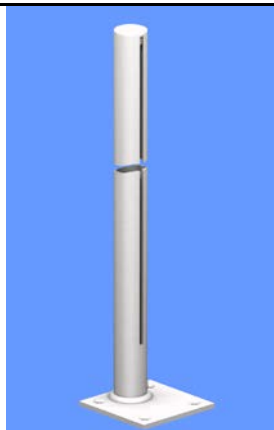

Ständerkonsolen für Röhrenradiatoren (rund) Consoles sur pied pour radiateurs tubulaires (rond)

2/7

Art.173/1-3

(AK1 & AK2 nach VDI 6036)

Ständerkonsole aus Rohr Ø 35mm aufgeschweisst auf Grundplatte 100/100/6mm Ausführung (W) pulverbeschichtet weiss Andere Höhe, Ausführung und Farbe auf Anfrage	H= mm 650	Bestell-Nr. <i>N° cde</i> 173/1-W
<i>Pied-support avec tube Ø 35mm soudé sur plaque de base 100/100/6mm. Exécution en (W) thermolaquée blanc</i>	850	173/2-W
<i>Autre hauteur, exécution et couleur sur demande</i>	1100	173/3-W