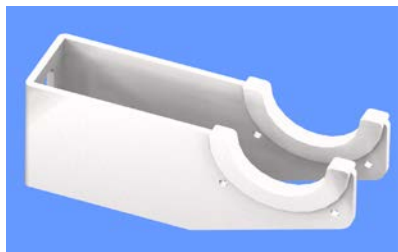

Art.120/32

(AK1 & AK2 nach VDI 6036)

Flachrohr-Radiatorenwandträger
mit festem Wandabstand,
promatverzinkt oder **(W) pulver-
beschichtet weiss**

WA

Bestell-Nr.
N° cde

35mm

120/32-035

120/32-035-W

50mm

120/32-050

120/32-050-W

88mm

120/32-088

120/32-088-W

110mm

120/32-110

120/32-110-W

*Support mural pour radiateur
avec une distance du
mur fixe, promatisée ou **(W)
thermolaquée blanc***

WA = Wandabstand

Andere Farbe auf Anfrage
Autre couleur sur demande

WA = Distance du mur