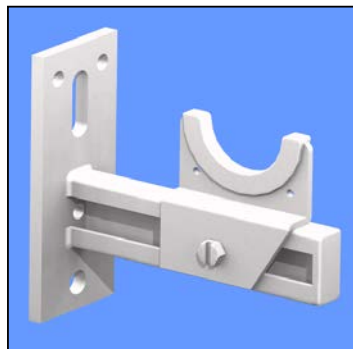

Art. 105/32

(AK1 & AK2 nach VDI 6036)

Radiatorenwandträger
Wandabstand verstellbar,
promatverzinkt oder **(W)**
pulverbeschichtet weiss
Andere Farbe auf Anfrage

Support mural pour radiateur
distance du mur réglable,
*promatisée ou **(W)** thermolaquée*
blanc
Autre couleur sur demande

WA max mm	Bestell-Nr. N° cde	Bestell-Nr. N° cde
50	105/32-050	105/32-050-W
70	105/32-070	105/32-070-W
90	105/32-090	105/32-090-W
110	105/32-110	105/32-110-W
130	105/32-130	105/32-130-W
150	105/32-150	105/32-150-W
170	105/32-170	105/32-170-W
190	105/32-190	105/32-190-W
210	105/32-210	105/32-210-W

WA = Wandabstand
WA = Distance du mur