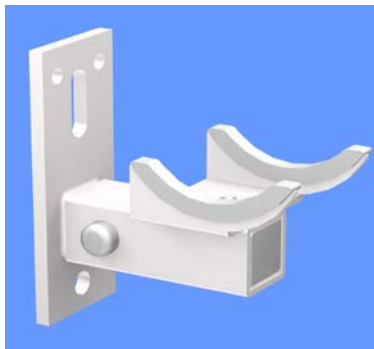

Art.101

Konsolen für Röhrenradiatoren, 2 - 6 säulig, schalldämmend, in der Tiefe verstellbar, promatverzinkt oder **(W) pulverbeschichtet weiss**
WA = Wandabstand - mitte Radiator

*Console pour radiateurs 2 - 6 colonnes insonorisante, réglable en profondeur, promatisée ou **(W) thermolaquée blanche***
WA = Distance du mur - milieu du radiateur

(AK1 & AK2 nach VDI 6036)

WA mm   Bestell-Nr. N° cde

2S - 4S   101/105 **(-W)**
67-105

5S - 6S   101/143 **(-W)**
123-143

Andere Farbe auf Anfrage
Autre couleur sur demande