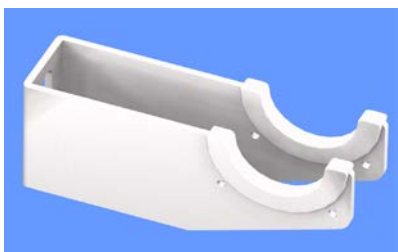

Art.120/35

(AK1 & AK2 nach VDI 6036)

Flachrohr-Radiatorenwandträger
mit festem Wandabstand,
promatverzinkt oder **(W) pulver-
beschichtet weiss**

WA

Bestell-Nr.
N° cde

35mm

120/35-035

120/35-035-W

50mm

120/35-050

120/35-050-W

88mm

120/35-088

120/35-088-W

110mm

120/35-110

120/35-110-W

*Support mural pour radiateur
avec une distance du
mur fixe, promatisée ou **(W)
thermolaquée blanc***

WA = Wandabstand

Andere Farbe auf Anfrage
Autre couleur sur demande

WA = Distance du mur