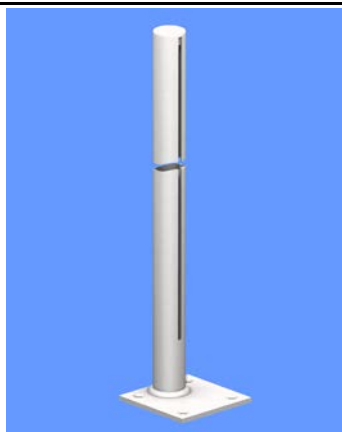

Ständerkonsolen für Röhrenradiatoren (rund) Consoles sur pied pour radiateurs tubulaires (rond)

2/13

Art.173/1-3

(AK1 & AK2 nach VDI 6036)

Ständerkonsole aus Rohr Ø 35mm
aufgeschweisst auf Grundplatte 100/100/6mm.
Ausführung **(W) pulverbeschichtet weiss**
andere Höhe, Ausführung und Farbe auf Anfrage

H=   Bestell-Nr.
mm   N° cde

650   **173/1-W**

*Pied-support avec tube Ø 35mm soudé sur
plaque de base 100/100/6mm. Exécution en
(W) thermolaquée blanc*

850   **173/2-W**

1100   **173/3-W**

Autre hauteur, exécution et couleur sur demande