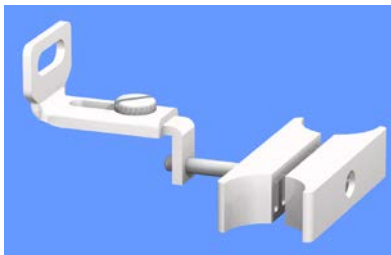

(AK3 nach VDI 6036)

Sicherungsbügel für Röhrenradiatoren, passend zu Art.103/2-6, 137/62

Bestell-Nr.
N° cde

Bride de sécurité pour radiateurs tubulaires pour Art. 103/2-6, 137/62

139/62

Rostfreier Federstahl
Acier ressort inox

- 1 Sicherungsbügel von unten einhängen
- 2 Drehen bis Bügel einrastet

- 1 *Accrocher la bride de sécurité d'en bas*
- 2 *Tourner jusqu'à l'enclenchement de la bride*

Art.102 KL

(AK1 & AK2 nach VDI 6036)