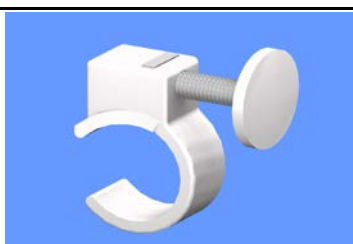

Art.133

(AK1 & AK2 nach VDI 6036)

Distanzhalter für Flachrohrradiatoren
Ø 32 mm

Pièce de distance pour radiateurs
Ø 32 mm

Wandabstand
Distance du mur

Bestell-Nr.
N° cde

30 - 50mm 133/30
50 - 100mm 133/50