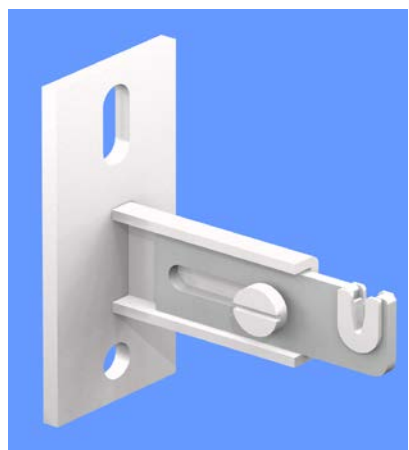

Art. 111/6

(AK1 & AK2 nach VDI 6036)

Konsole für Heizwände mit verstärkter Grundplatte für Wandabstände von 60-80 mm, mit schalldämmender Kunststoffauflage, promatverzinkt oder **(W) pulverbeschichtet weiss**

Wandabstand   Bestell-Nr.
Distance du mur   *N° cde*

60 - 80 mm	111/6	111/6-W

*Console pour parois chauffantes, distance du mur 60-80 mm, avec plaque renforcée et support insonorisant, promatisée ou **(W) thermolaquée blanche***

Andere Farbe auf Anfrage
Autre couleur sur demande