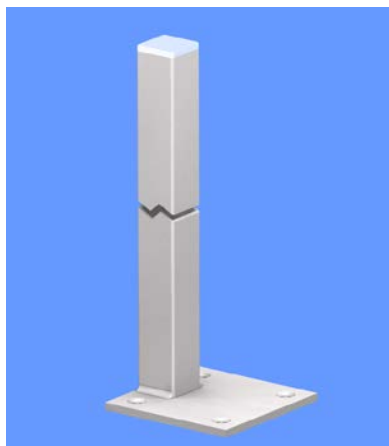

Art.171/1-3

(AK1 & AK2 nach VDI 6036)

Ständerkonsole aus Rohr 30/30mm,
aufgeschweisst auf Grundplatte 100/100/6mm,
Ausführung pulverbeschichtet weiss

H=   Bestell-Nr.
mm   N° cde

650   171/1-W

*Pied-support avec tube 30/30mm soudé sur
plaque de base 100/100/6mm. Exécution en
thermolaquée blanc*

850   171/2-W

Andere Höhe,Ausführung und Farbe auf Anfrage
Autre hauteur, exécution et couleur sur demande

1100   171/3-W