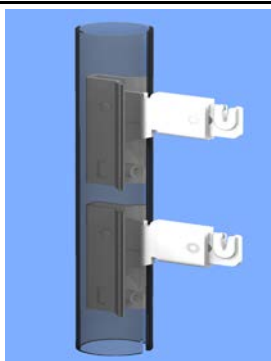

Art.112/4

(AK1 & AK2 nach VDI 6036)

Konsole schalldämmend, passend
zu Art.173/1-3-W. Verstellbar in der Tiefe.
Ausführung pulverbeschichtet weiss
* **Set a 2 Stücke**

WA   Bestell-Nr.
mm   N° cde

77-93   *112/4-W

*Console insonorisante pour parois chauffantes
coulissant sur Art.173/1-3-W. Réglable en
profondeur, exécution en thermolaquée blanc*
* **Set de 2 pièces**

Andere Farbe auf Anfrage
Autres couleurs sur demande

WA = distance du mur