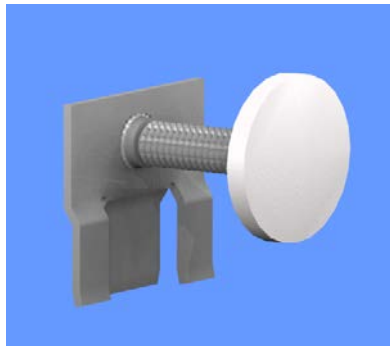

Andere Länge auf Anfrage  
*Autre longueur sur demande*

**KONSOLEN AG**

Hauptstrasse 30

Telefon +41 61 935 20 20

**CH-4417 ZIEFEN**

Telefax +41 61 935 20 21

**Art.134**

Distanzhalter für Heizwände