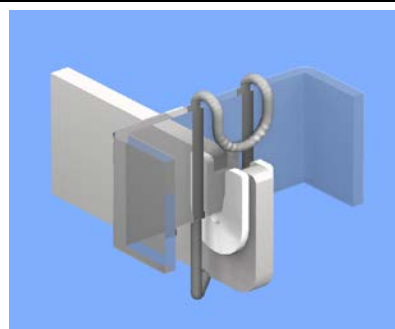

Art.118

Sicherungsklammer für Heizwände mit Aufhängelaschen von 12,15 20 und 25 mm. Geeignet zur Montage mit Art.107,111 und 135

Arrêt de sûreté pour parois chauffantes, montage seulement en combinaison avec art. 107, 111, 135

(AK3 nach VDI 6036)
Laschenhöhe h Bestell-Nr.
Hauteur des N° cde
pattes h
12 mm 118/22
15 mm 118/25
20 mm 118/30
25 mm 118/35