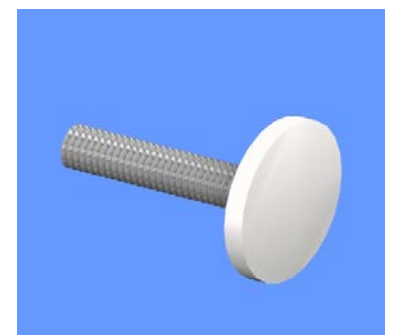

Art.132

Distanzstück für Heizwände mit Gewinde M8

Pièce de distance pour parois chauffantes avec filetage M8

(AK1 nach VDI 6036)
Länge Bestell-Nr.
Longueur N° cde
40 mm 132/4
50 mm 132/5
60 mm 132/6

Andere Länge auf Anfrage
Autre longueur sur demande

KONSOLEN AG

Hauptstrasse 30

Telefon +41 61 935 20 20

CH-4417 ZIEFEN

Telefax +41 61 935 20 21