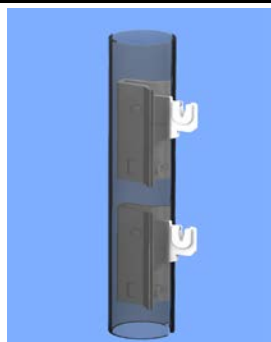

H=     Bestell-Nr.  
 mm     N° cde

650     173/1-W

*Pied-support avec tube Ø 35mm soudé sur  
 plaque de base 100/100/6mm. Exécution en  
 thermolaquée blanc*

850     173/2-W

1100    173/3-W

Andere Höhe, Ausführung und Farbe  
 auf Anfrage  
*Autres hauteurs, exécutions et couleurs  
 sur demande*