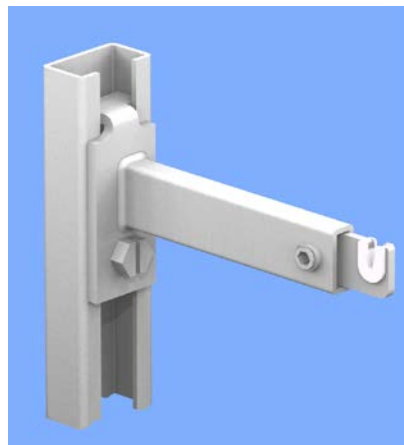

Art.135-C

(AK1 & AK2 nach VDI 6036)