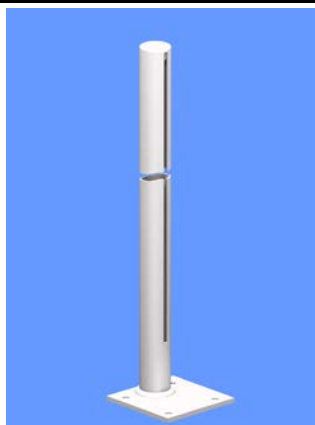

Art.173/1-3

(AK1 & AK2 nach VDI 6036)

Ständerkonsole aus Rohr Ø 35mm,
aufgeschweisst auf Grundplatte 100/100/6mm
Ausführung pulverbeschichtet weiss

H=   Bestell-Nr.
mm   N° cde

650   173/1-W

*Pied-support avec tube Ø 35mm soudé sur
plaque de base 100/100/6mm. Exécution en
thermolaquée blanc*

850   173/2-W

1100   173/3-W

Andere Höhe, Ausführung und Farbe
auf Anfrage
*Autres hauteurs, exécutions et couleurs
sur demande*