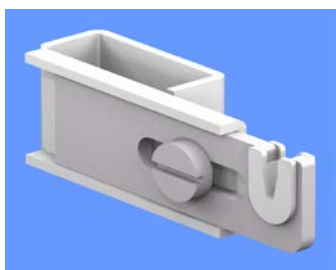

Art.127/3

(AK1 & AK2 nach VDI 6036)

Konsole für Heizwände, passend auf Rohr 30/10mm. Verstellbar in der Tiefe. Ausführung pulverbeschichtet weiss

WA   Bestell-Nr.
mm   N° cde

63 -86 127/3-W

Console insonorisante pour parois chauffantes coulissant sur tube 30/10mm. Réglable en profondeur Exécution en thermolaquée blanc

Andere Farbe auf Anfrage
Autre couleur sur demande

WA = distance du mur