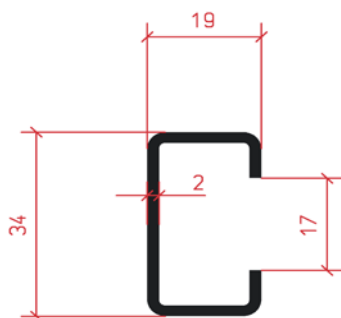

Art.190

Länge
Longueur

Bestell-Nr.
N° cde

Trägerschiene für Heizwandträger aus Ankerprofil Nr.6, Befestigungslöcher Ø10,5mm, promatverzinkt

Rail profilé de montage N°6, pour parois chauffantes, trous de fixations Ø10,5mm promatisée

200mm	190/02
300mm	190/03
400mm	190/04
500mm	190/05
600mm	190/06
700mm	190/07
800mm	190/08
900mm	190/09
1000mm	190/10

Andere Länge auf Anfrage
Autre longueur sur demande

Art.460

Gewindeplättli mit Klemmfeder zu Profilschiene, promatverzinkt

Gewinde
Filetage

Bestell Nr.
N° cde

Plaque de fixation pour profilé avec ressort, promatisée

M6	460/M6
M8	460/M8