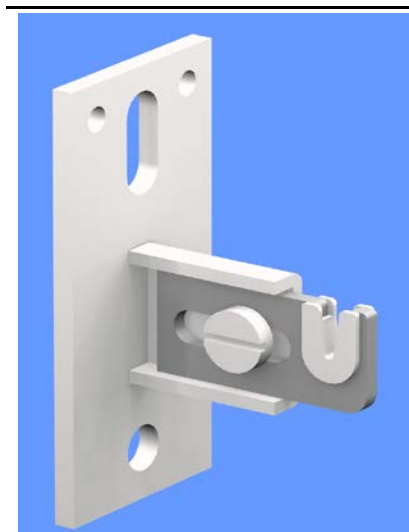

Art. 111/4-S

(AK1 & AK2 nach VDI 6036)

Konsole für Heizwände mit verstärkter Grundplatte für Wandabstände von 40-55 mm, mit schalldämmender Kunststoffauflage, promatverzinkt oder **(W) pulverbeschichtet weiss**

Wandabstand   Bestell-Nr.
Distance du mur   *N° cde*

40 - 55 mm	111/4-S	111/4-S-W

*Console pour parois chauffantes, distance du mur 40-55 mm, avec plaque renforcée et support insonorisant, promatisée ou **(W) thermolaquée blanche***

Andere Farbe auf Anfrage
Autre couleur sur demande