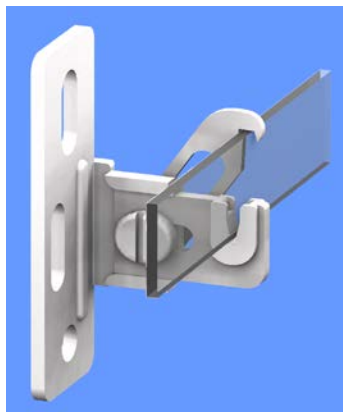

Art.134

Distanzhalter für Heizwände

Fixation de distance pour parois chauffantes

(AK1 nach VDI 6036)

Länge <i>Longueur</i>	Bestell-Nr. <i>N° cde</i>
40 mm	134/4
50 mm	134/5
60 mm	134/6

Andere Länge auf Anfrage
Autre longueur sur demande

Art.135

Konsole für Heizwände mit verstärkter Grundplatte für Wandabstände von 70-220 mm mit schalldämmender Kunststoffauflage, promatverzinkt **oder (W) pulverbeschichtet weiss**

Console pour parois chauffante, distance du mur 70-220 mm, avec plaque renforcée et support insonorisant, promatisée ou (W) thermolaquée blanche

(AK1 & AK2 nach VDI 6036)

Wandabstand <i>Distance du mur</i>	Bestell-Nr. <i>N° cde</i>
70-110 mm	135/06 135/06-W
110-170 mm	135/10 135/10-W
170-220 mm	135/15 135/15-W

Andere Farbe auf Anfrage
Autre couleur sur demande

Art.111-MSB

Konsole für Heizwände mit Sicherungsbügel passend für alle Heizwandtypen mit Aufhängelaschen Höhe 12-25mm, promatverzinkt oder **(W) pulverbeschichtet weiss**

Console pour parois chauffantes avec arrêt de sûreté, convient pour toutes les pattes de fixation hauteur de 12-25mm, promatisée ou (W) thermolaquée blanche

(AK3 nach VDI 6036)

Wandabstand <i>Distance du mur</i>	Bestell-Nr. <i>N° cde</i>
30-36 mm	111/3-MSB 111/3-W-MSB
40-50 mm	111/4-MSB 111/4-W-MSB

Andere Farbe auf Anfrage
Autre couleur sur demande