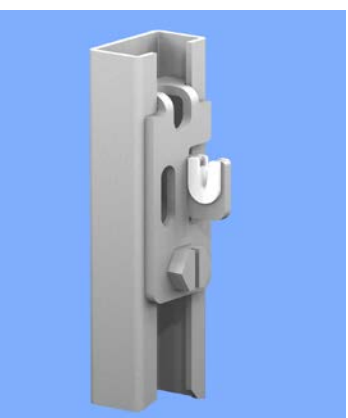

Art.126-C

(AK1 & AK2 nach VDI 6036)

Konsole für Heizwände, passend zu Profilschienen Art.190 mit schalldämmender Kunststoffauflage, promatverzinkt

Wandabstand <i>Distance du mur</i>	Bestell-Nr. <i>N° cde</i>

29 mm	126-C

Console pour parois chauffantes pour profilé art. 190, avec support insonorisant, promatisée

Inklusive Befestigungsmaterial

Inclus accessoires de fixation

Gewindeplättli mit Klemmfedern (460/M8) + 6-Kt.Schrauben M8x16(SR.5214)

Plaque de fixation pour profilé avec ressort (460/M8) + vis à tête hexagonale M8x16 (SR.5214)

KONSOLEN AG

CH-4417 ZIEFEN

Hauptstrasse 30

Telefon +41 61 935 20 20

Telefax +41 61 935 20 21