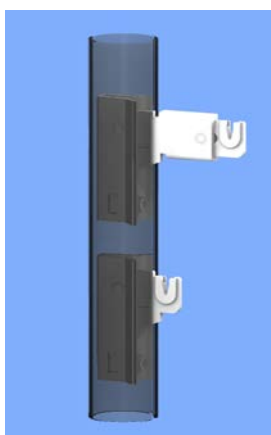

Art.112/1-4

(AK1 & AK2 nach VDI 6036)

Konsole schalldämmend, passend
zu Art.173/1-173/3. Je 1 Konsole mit festem
Abstand und verstellbar in der Tiefe
Ausführung pulverbeschichtet weiss
* **Set à 2 Stücke**

WA   Bestell-Nr.
mm   N° cde

50   77-93   *112/1-4W

*Console insonorisante pour parois chauffantes
coulissant sur Art.173/1-173/3. Avec 1 support
à distance fixe et 1 support réglable en profondeur
Exécution en thermolaquée blanc*
* **Set de 2 pièces**

Andere Farbe auf Anfrage
Autres couleurs sur demande

WA = distance du mur

KONSOLEN AG

Hauptstrasse 30

Telefon +41 61 935 20 20

CH-4417 ZIEFEN

Telefax +41 61 935 20 21