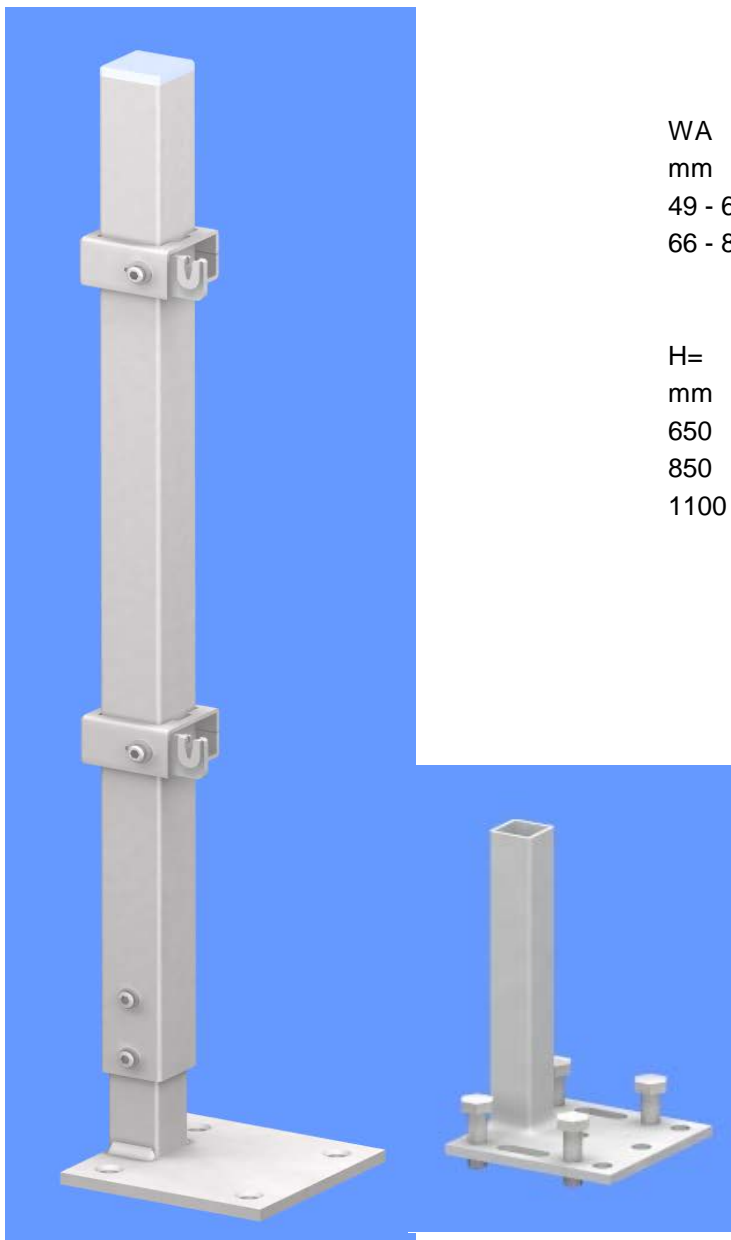

Hauptstrasse 30

Telefon +41 61 935 20 20

**CH-4417 ZIEFEN**

Telefax +41 61 935 20 21

**Set 2021**

(AK1 & AK2 nach VDI 6036)

WA  
mm  
49 - 66  
66 - 86

H=  
mm  
650  
850  
1100