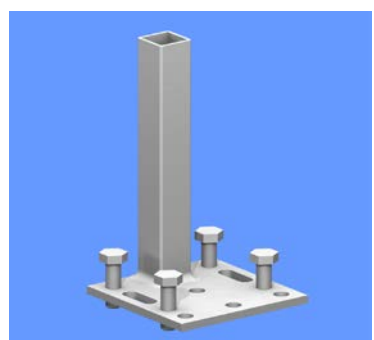

Art.FU.1002/1

(AK1 & AK2 nach VDI 6036)

Fuss für Standrohr 30/30mm. Grundplatte mit 4 Gewinde. Höhennivellierung durch Stellschrauben. Ausführung promatverzinkt

Bestell-Nr.
N° cde

Pied pour tube-support 30/30mm. Plaque de base avec 4 pas de vis pour réglage de mise à niveau. Exécution promatisée

FU.1002/1

Inkl. je 4 Stk.Richtstellschrauben und Metalldübel 8x80mm

Incl. 4 vis de réglage et goujons en acier 8x80mm