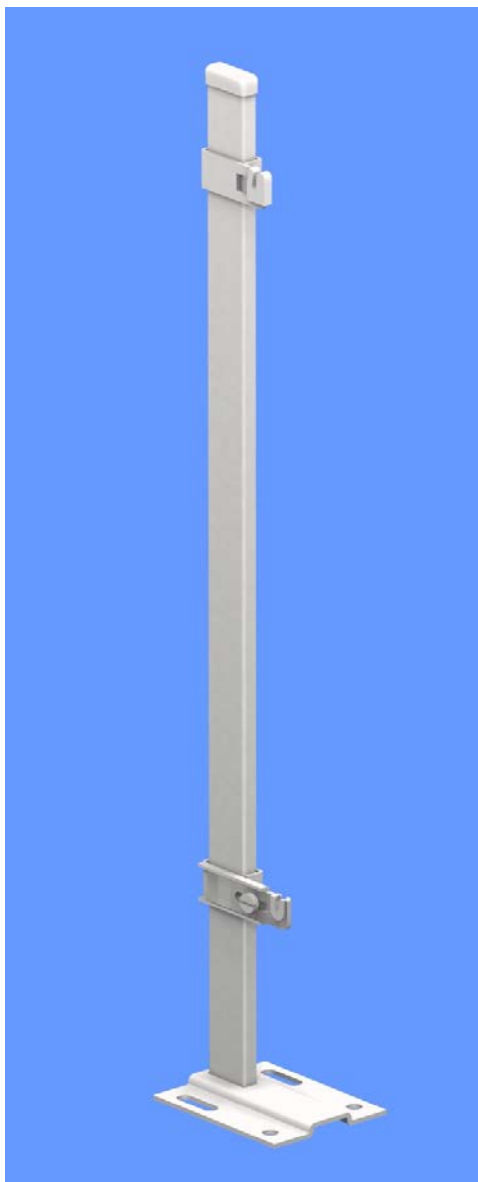

Set 2001

(AK1 & AK2 nach VDI 6036)

WA
mm
49
63 - 86

H=
mm
650
850
1100

Set 2001

bestehend aus : 1Stk. Art.172 und 2Stk. Art.127

composé de : 1pc art.172 et 2pcs art.127

Ständerkonsole schalldämmend für Heizwände mit 2 Halterungen nach Wahl. Verstellbar in der Höhe Mit festem Abstand WA=49mm oder verstellbar in der Tiefe 63-86mm Ausführung pulverbeschichtet weiss

Console sur pied insonorisante pour parois chauffantes avec 2 supports à votre choix. Réglable en hauteur avec une distance fixe WA=49mm et réglable de 63-86mm en profondeur Exécution en thermolaquée blanc

Andere Höhe, Ausführung und Farbe auf Anfrage

Autre hauteur, exécution et couleur sur demande

WA = distance du mur