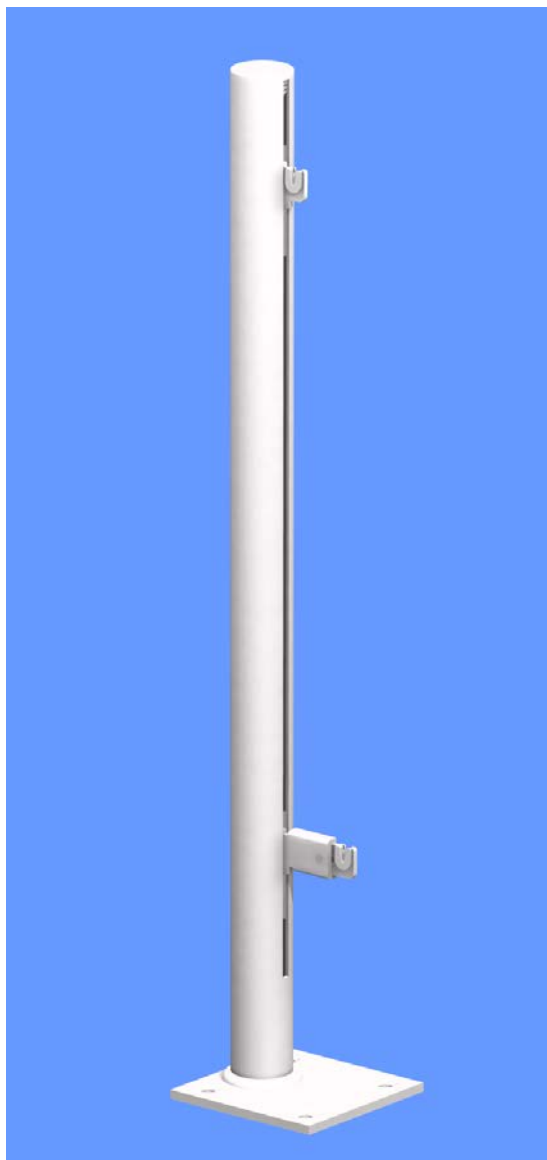

**KONSOLEN AG**

Hauptstrasse 30

Telefon +41 61 935 20 20

**CH-4417 ZIEFEN**

Telefax +41 61 935 20 21

**Set 2060**

(AK1 & AK2 nach VDI 6036)

WA  
mm  
50  
77 - 93