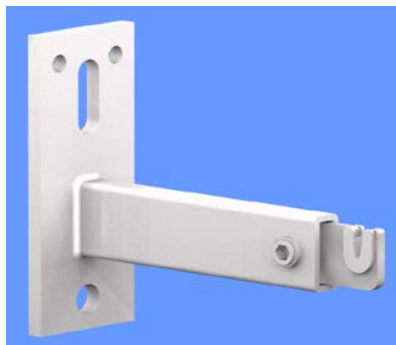

Art.135

Konsole für Heizwände mit verstärkter Grundplatte für Wandabstände von 70-220 mm mit schalldämmender Kunststoffauflage, promatverzinkt **oder (W) pulverbeschichtet weiss**

Console pour parois chauffante, distance du mur 70-220 mm, avec plaque renforcée et support insonorisant, promatisée ou (W) thermolaquée blanche

(AK1 & AK2 nach VDI 6036)

Wandabstand <i>Distance du mur</i>	Bestell-Nr. <i>N° cde</i>
70-110 mm	135/06 135/06-W
110-170 mm	135/10 135/10-W
170-220 mm	135/15 135/15-W

Andere Farbe auf Anfrage
Autre couleur sur demande