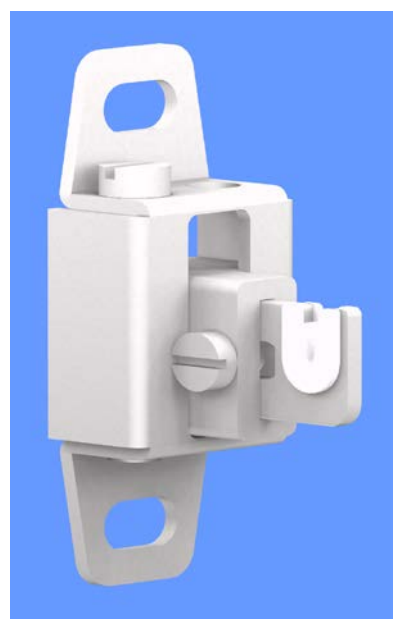

Rohrlänge  
Longueurs

Bestell-Nr.  
No. de cde

80 mm	107/08
110 mm	107/11
140 mm	107/14
160 mm	107/16
180 mm	107/18
200 mm	107/20
250 mm	107/25

Vue de dessous

*Console tubulaire Ø 14mm non réglable, avec support insonorisant, promatisée*